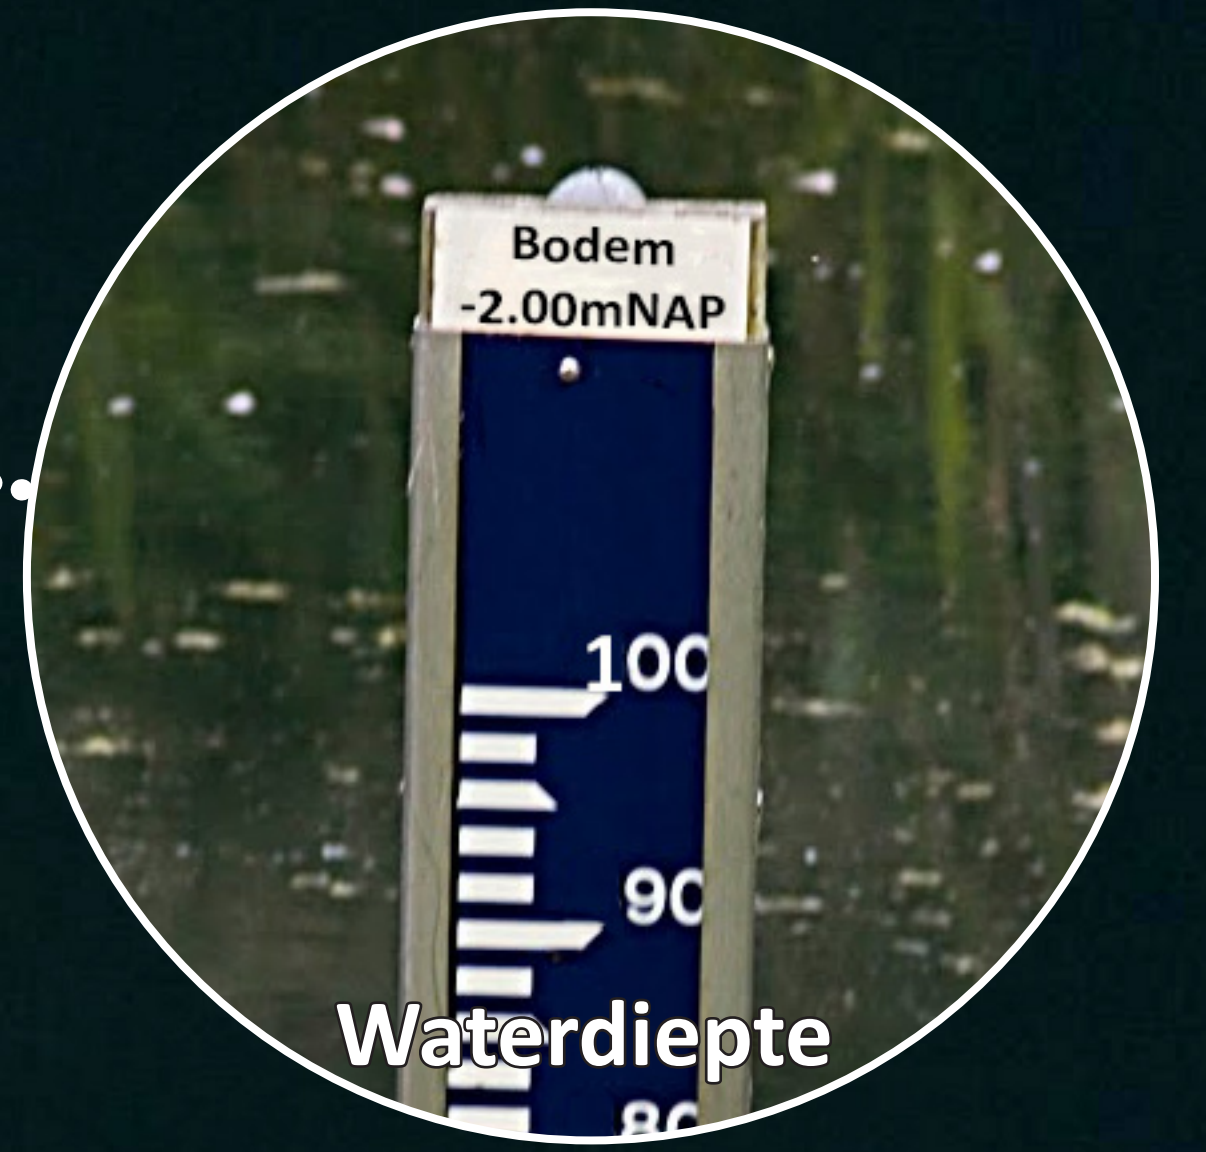

Langszij afmeren i.p.v. ligboxen

Spelaanleiding(en)

Vooroevers

Informatiebord

Kano-steiger

Eco-toilet

Tuigsteiger/T-steiger (toegankelijkheid vooroevers)

Picknickbank

Waterdiepte